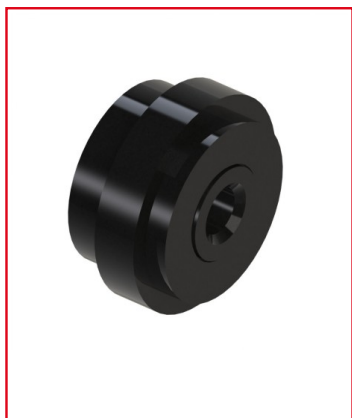

ROULETTE PROFILÉ ALUMINIUM - RAINURE 6 MM - D29 - PA

REFERENCE ARTICLE : MOOV06E1981

CE PRODUIT EST COMPATIBLE AVEC LA GAMME :

Le guide des gammes

Cette roulette PA s'insère dans la rainure du profilé et offre une solution pratique pour l'assemblage de portes coulissantes. Elle permet de rendre mobile des panneaux rigides.

Son épaulement décalé permet l'utilisation de diverses épaisseurs de remplissage.

Caractéristiques :

- Roulette utilisée pour profilés alu de rainure 6 mm
- Cette roulette possède un diamètre de D29 (29 mm)
- Force max : 100N
- Matériaux : PA-GF

CARACTERISTIQUES TECHNIQUES

Rainure	6 mm
Gamme	h' 8 40
Diamètre	D29
Compatibilité gammes	h' 8 40
Type de produit	Roulette