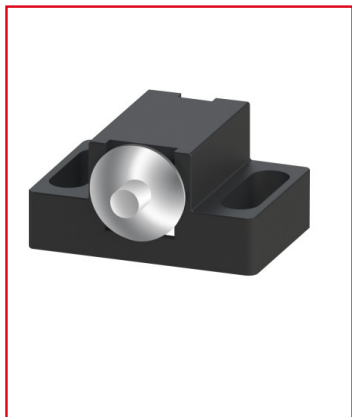

AIMANT PROFILÉ ALUMINIUM – RAINURE 8 MM - PA

REFERENCE ARTICLE : SAFE00H2492

CE PRODUIT EST COMPATIBLE AVEC LES GAMMES :

Le guide des gammes

Cet accessoire magnétique est destiné à maintenir les portes battantes ou coulissantes en position fermée. L'aimant est réversible, offrant deux forces de fermeture (3N ou 5N), et il s'adapte aux profilés aluminium de rainure 8 mm.

Dans le cas de portes encadrées, l'utilisation du support aimant peut être requise.

Caractéristiques :

- Cet aimant est conçu pour profilés alu de rainure 8 mm
- Propriété : Noir
- Matériau : PA-GF

Rainure	8 mm
Gamme	h' 8 40
Gamme	h' 10 45
Gamme	h' 8 45
Compatibilité gammes	h' 8 40, h' 10 45, h' 8 45
Type de produit	Accessoires poignées et fermetures