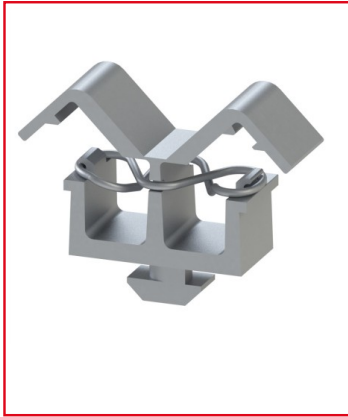

BLOC ATTACHE CÂBLE PROFILÉ ALUMINIUM - 8 MM - 40 MM

REFERENCE ARTICLE : SAFE08E1566

CE PRODUIT EST COMPATIBLE AVEC LA GAMME :

Le guide des gammes

Le bloc attache-câble est spécialement conçu pour fixer solidement des câbles ou des tuyaux sur des profilés en aluminium de 8 mm.

Ils s'attachent facilement en effectuant une rotation de 1/4 de tour dans la rainure du profilé.

Cela peut être utile pour des conceptions de convoyeurs industriels, ou autres structures nécessitant des câblages.

Caractéristiques :

- Ce bloc attache câble est conçu pour profilés alu de rainure 8 mm
- Propriété : Noir
- Matériau : PA-GF

CARACTERISTIQUES TECHNIQUES

Rainure	8 mm
Gamme	h' 8 40
Compatibilité gammes	h' 8 40
Type de produit	Accessoires divers profilés aluminium