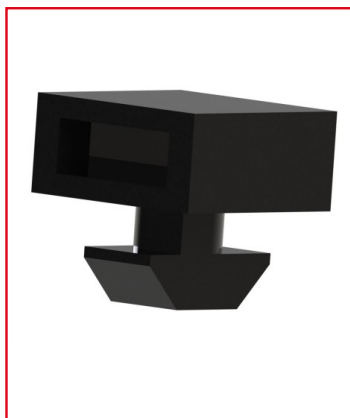

BLOC SUPPORT COLLIER PROFILÉ ALUMINIUM – RAINURE 8 MM

REFERENCE ARTICLE : SAFE08E1070

CE PRODUIT EST COMPATIBLE AVEC LA GAMME :

Le guide des gammes

Le bloc support collier pour rainure 8 mm facilite la fixation de câbles sur des constructions en profilés alu de la ligne 8. Les câbles se fixent aisément sur le bloc support collier à l'aide de serre-câbles.

L'installation du bloc support collier 8 est simple, se verrouillant par une rotation de 90° dans la rainure du profilé, sans nécessiter d'élément de fixation supplémentaire.

Caractéristiques :

- Ce bloc support collier est conçu pour profilés alu de rainure 8 mm
- Propriété : Noir
- Matériau : PA