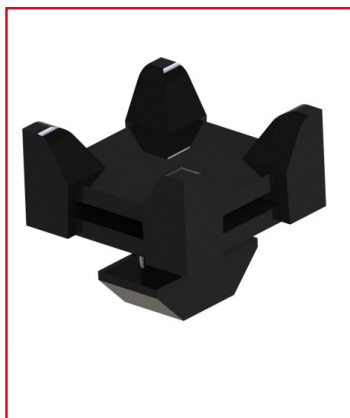

## **BLOC SUPPORT COLLIER PROFILÉ – RAINURE 8 MM - BI-DIRECTIONNEL**

REFERENCE ARTICLE : SAFE08E1071

CE PRODUIT EST COMPATIBLE AVEC LA GAMME :

Le guide des gammes

Le bloc support collier pour rainure de 8 mm simplifie la fixation de câbles sur des structures en profilés aluminium de la ligne 8.

Les câbles se fixent facilement au bloc support collier à l'aide de serre-câbles. Ce bloc est bi-directionnel, il permet donc de fixer ses câbles dans deux sens.

Son installation est aisée, se verrouillant par une rotation de 90° dans la rainure du profilé, sans besoin de fixations supplémentaires.

Caractéristiques :

- Ce bloc support collier est conçu pour profilés alu de rainure 8 mm
- Propriété : Noir
- Matériau : PA

- Bloc support collier bi-directionnel

**CARACTERISTIQUES TECHNIQUES**

Rainure	8 mm
Gamme	h' 8 40
Compatibilité gammes	h' 8 40
Type de produit	Accessoires divers profilés aluminium