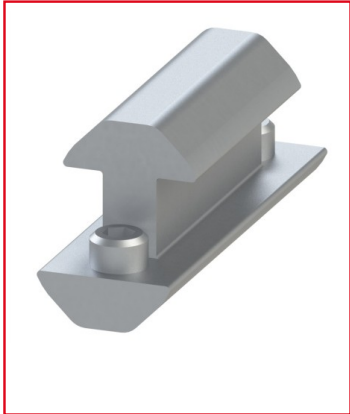

## COULISSEAU PROFILÉ ALUMINIUM - 8/8 MM

REFERENCE ARTICLE : MOOV08E1167

CE PRODUIT EST COMPATIBLE AVEC LA GAMME :

Le guide des gammes

Cet accessoire pour profilé alu est utilisé pour permettre à deux profilés de coulisser entre eux, pour la création de guidages simples.

C'est un accessoire plastique pour deux profilés alu 8 40 l'un sur l'autre.

Dans des cas de des fréquences d'ouverture très importantes, ce coulisseau n'est pas adapté.

Caractéristiques :

- Ce coulisseau est conçu pour des profilés alu de rainure 8 mm
- Couleur : Noir
- Matériau du coulisseau : PA
- Fourni avec deux vis sans tête M8x10

**CARACTERISTIQUES TECHNIQUES**

Rainure	10 mm
Gamme	h' 8 40
Compatibilité gammes	h' 8 40
Type de produit	Coulisseau