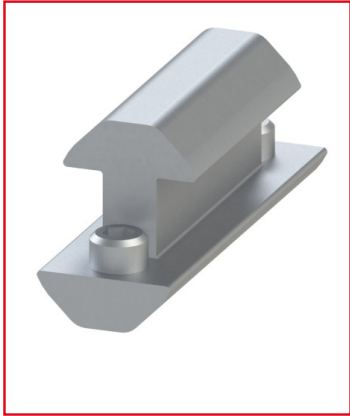

COULISSEAU PROFILÉ ALUMINIUM - 8/8 MM

REFERENCE ARTICLE : MOOV08E1167

CE PRODUIT EST COMPATIBLE AVEC LA GAMME :

Le guide des gammes

Cet accessoire pour profilé alu est utilisé pour permettre à deux profilés de coulisser entre eux, pour la création de guidages simples.

C'est un accessoire plastique pour deux profilés alu 8 40 l'un sur l'autre.

Dans des cas de des fréquences d'ouverture très importantes, ce coulisseau n'est pas adapté.

Caractéristiques :

- Ce coulisseau est conçu pour des profilés alu de rainure 8 mm
- Couleur : Noir
- Matériau du coulisseau : PA
- Fourni avec deux vis sans tête M8x10

CARACTERISTIQUES TECHNIQUES

Rainure	10 mm
Gamme	h' 8 40
Compatibilité gammes	h' 8 40
Type de produit	Coulisseau