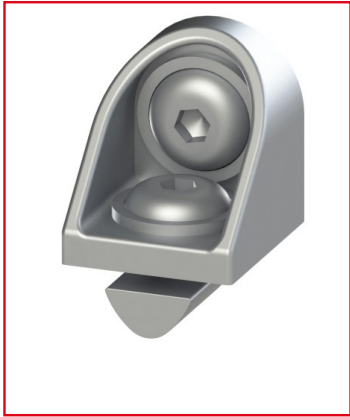

## **EQUERRE PROFILÉ ALUMINIUM – RAINURE 5 MM - AJUSTABLE - VISSERIE**

REFERENCE ARTICLE : FIXE05E3262

CE PRODUIT EST COMPATIBLE AVEC LA GAMME :

Le guide des gammes

Cette équerre permet une fixation simple de profilés alu qui se croisent.

Cette fixation peut être ajustable grâce à l'équerre de bridage, ce qui permet de réaliser des assemblages à angles quelconques.

Produit vendu avec sa visserie.

Caractéristiques :

- Equerre pour profilé de rainure 5 mm
- Ce produit est vendu en kit : GD-Zn, 1 entretoise acier zingué, 2 écrous 5 St M5 zingués, 1 vis Chc tête bombée M5x8, acier zingué, 1 vis M5x10 acier zingué
- Couleur de l'équerre : gris

## CARACTERISTIQUES TECHNIQUES

Rainure	5 mm
Couleur	Gris
Matiere	Multi-matiere
Gamme	h' 8 40
Compatibilité gammes	h' 8 40
Type de produit	Equerre