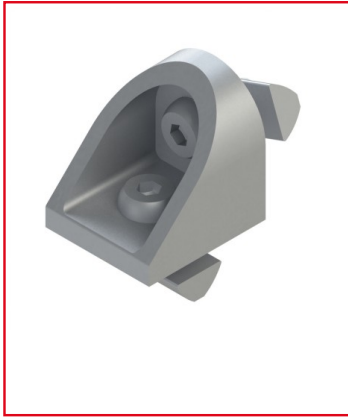

EQUERRE PROFILÉ ALUMINIUM – RAINURE 8 MM - AJUSTABLE - VISSERIE

REFERENCE ARTICLE : FIXE08E1469

CE PRODUIT EST COMPATIBLE AVEC LA GAMME :

Le guide des gammes

L'équerre facilite la jonction de profilés en aluminium, offrant une fixation ajustable pour créer des angles variés.

Elle nécessite d'être associée à une équerre de bridage. La visserie est incluse avec le produit.

Caractéristiques :

- Equerre pour profilé de rainure 8 mm
- Ce produit est vendu en kit : GD-Al, RAL 9006 gris alu entretoise, acier zingué 2 écrous 8 St M8, zingués 2 vis M8x18, acier zingué a = 20 mm
- Couleur de l'équerre : gris

CARACTERISTIQUES TECHNIQUES

Rainure	8 mm
Couleur	Gris
Matiere	Multi-matiere
Gamme	h' 8 40
Compatibilité gammes	h' 8 40
Type de produit	Equerre