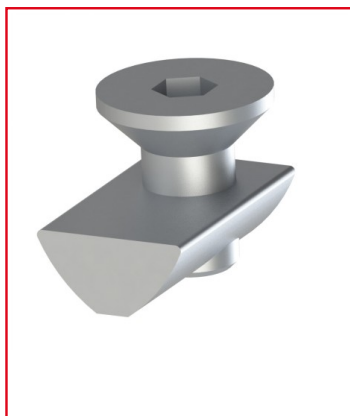

## KIT FIXATION PROFILÉ ALUMINIUM – 8 MM - 2-5 MM - AVEC VIS FHC M8

REFERENCE ARTICLE : FIXE08E3796

CE PRODUIT EST COMPATIBLE AVEC LA GAMME :

Le guide des gammes

Ce kit de fixation simplifie l'installation d'éléments au sein de structures en profilés en utilisant un système vis + écrou (Vis Fhc M8 inclus).

Caractéristiques :

- Ce kit de fixation est conçue pour les profilés de rainure 8 mm
- Ce produit est vendu en kit (1 vis Fhc M8x14-DIN 7991, acier zingué 1 écrou 8 St M8, zingué).

### CARACTERISTIQUES TECHNIQUES

	8 mm
	Acier

Traitement de surface	Zinguage
Gamme	h' 8 40
Compatibilité gammes	h' 8 40
Type de produit	Kit de fixation