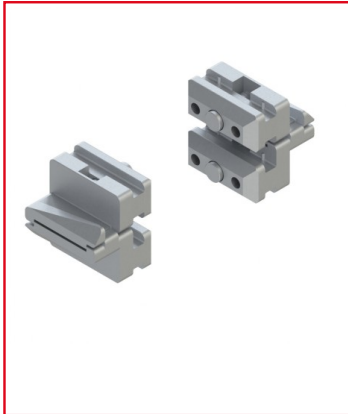

COULISSEAUX PROFILÉ ALUMINIUM - PORTE - 8 MM - 32X18 MM

REFERENCE ARTICLE : SAFE08H1278

CE PRODUIT EST COMPATIBLE AVEC LA GAMME :

Le guide des gammes

Ce kit de 4 coulisseaux est utilisé pour la conception de portes coulissantes à base de profilés aluminium de rainure 8 mm.

Il s'intègre sur le profilé alu d'encadrement 32x18 mm. Poids maxi d'une porte : 10 Kg

Caractéristiques :

- Ce coulisseau est conçu pour des profilés alu de rainure 8 mm
- Section : 32x18 mm
- Couleur : Noir
- Matériau du coulisseau : PA-GF
- kit composé de : 4 coulisseaux (2 droits, 2 gauches)

CARACTERISTIQUES TECHNIQUES

Rainure	8 mm
Gamme	h' 8 40
Compatibilité gammes	h' 8 40
Type de produit	Coulisseau