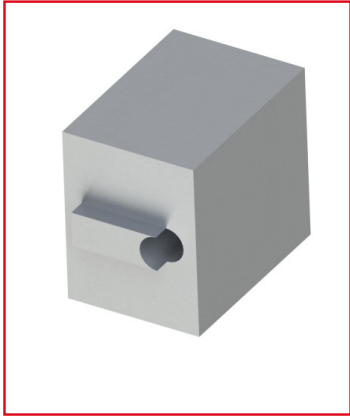

ENTRETOISE PROFILÉ ALUMINIUM - RAINURE 8 MM

REFERENCE ARTICLE : SAFE08E1407

CE PRODUIT EST COMPATIBLE AVEC LA GAMME :

Le guide des gammes

Cette entretoise permet la conception de poignées au sein de vos fermetures en profilés alu.

Elle peut aussi servir de renfort dans le cas où elle serait fixée directement sur le profilé alu et s'installe à l'aide d'une vis et d'un écrou.

Caractéristiques :

- Cet accessoire peut être associé à des profilés alu de rainure 8 mm
- Matériau : PA
- Propriété : Noir