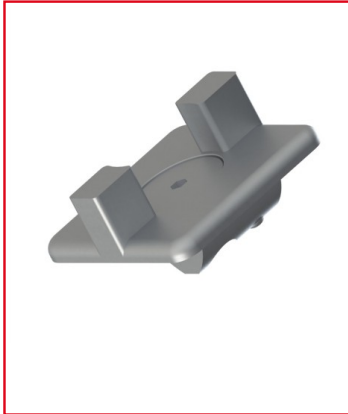

INSERT COULISSANT PROFILÉ ALUMINIUM - 8 MM

REFERENCE ARTICLE : MOOV08E3647

CE PRODUIT EST COMPATIBLE AVEC LES GAMMES :

Le guide des gammes

Notre insert coulissant polyvalent offre un mouvement de coulissement et de rotation dans la rainure du profilé alu 8 mm.

Il est l'élément clé pour la construction de guidages flexibles pour une variété d'applications, notamment des supports coulissants, des tableaux et des portes à guillotine, repliables ou coulissantes.

Caractéristiques :

- Cet insert peut être associée à des profilés alu de rainure 8 mm
- Matière : POM
- Produit livré avec : Insert coulissant POM, Rondelle 8x14x1 acier inox, Ecrou V 8 St M8 zingué, Vis Fhc M8x13 acier zingué