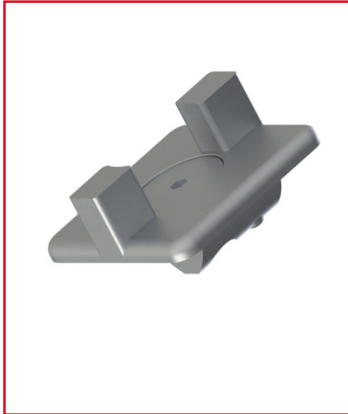

INSERT COULISSANT PROFILÉ ALUMINIUM - 8 MM

REFERENCE ARTICLE : MOOV08E3647

CE PRODUIT EST COMPATIBLE AVEC LES GAMMES :

Le guide des gammes

Notre insert coulissant polyvalent offre un mouvement de coulissement et de rotation dans la rainure du profilé alu 8 mm.

Il est l'élément clé pour la construction de guidages flexibles pour une variété d'applications, notamment des supports coulissants, des tableaux et des portes à guillotine, repliables ou coulissantes.

Caractéristiques :

- Cet insert peut être associée à des profilés alu de rainure 8 mm
- Matière : POM
- Produit livré avec : Insert coulissant POM, Rondelle 8x14x1 acier inox, Ecrou V 8 St M8 zingué, Vis Fhc M8x13 acier zingué