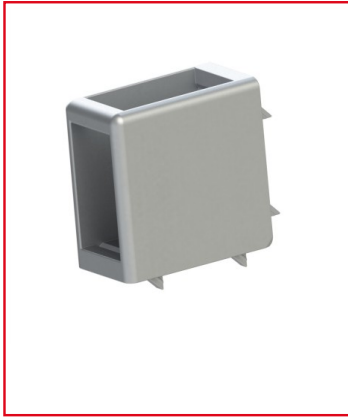

RACCORD FIXATION D'ANGLE PROFILÉ ALUMINIUM - 8 MM - 32X18 MM

REFERENCE ARTICLE : SAFE08E3363

CE PRODUIT EST COMPATIBLE AVEC LES GAMMES :

Le guide des gammes

Raccord fixation d'angle pour profilé alu de rainure 8 mm. Cet accessoire permet de créer les angles de vos portes et s'associe aux profilés d'encadrement 32x18 mm.

Pour la fixation, un taraudage M5 devra être réalisé dans le trou central des profilés alu d'encadrement.

Caractéristiques :

- Cette fixation d'angle peut être associée à des profilés alu de rainure 8 mm
- Section du raccord : 32x18 mm
- Matériau : GD-Zn
- Propriété : Gris

CARACTERISTIQUES TECHNIQUES

Rainure	8 mm
Gamme	h' 8 40
Compatibilité gammes	h' 8 40
Type de produit	Accessoires poignées et fermetures