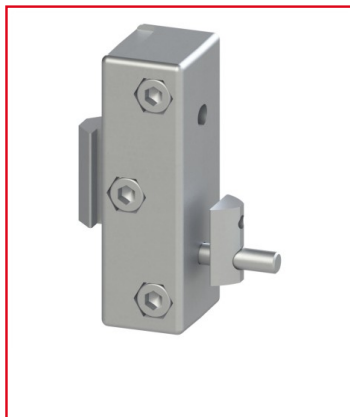

GUIDE PORTE PROFILÉ ALUMINIUM - RAINURE 8 MM

REFERENCE ARTICLE : SAFE08E3621

CE PRODUIT EST COMPATIBLE AVEC LA GAMME :

Le guide des gammes

Guide porte pour profilé aluminium de rainure 8 mm, conçue pour la réalisation de portes à guillottes motorisées ou non, avec un panneau guidé dans les rainures des poteaux et un déplacement vertical du contrepois dans ces rainures grâce à des guides.

L'espace entre la porte et le poteau est de 25 mm de chaque côté. Pour l'équilibrage, un ou deux contrepois sont fixés à la porte.

Caractéristiques :

- Guide porte pour profilés alu de rainure 8 mm

- Matière : POM

- Couleur : noir

- Kit composé de : Boîtier POM avec inserts acier zingué, Vis Chc tête bombée M6x25 acier zingué, Ecrou 8 St M6 zingué, 3 vis Chc M6x25 acier zingué, 3 écrous M6 acier zingué

CARACTERISTIQUES TECHNIQUES