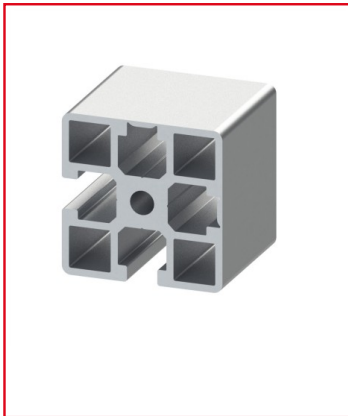

PROFILÉ ALUMINIUM 45X45 MM - RAINURE 8 MM - 2N90 - LÉGER - PELABLE

REFERENCE ARTICLE : BASE08N0011

CE PRODUIT EST COMPATIBLE AVEC LA GAMME :

Le guide des gammes

Ce profilé en aluminium est équipé de 4 rainures de 8 mm, dont 2 sont fermées, et il arbore une section standard de 45x45 mm.

Il est pelable, ce qui signifie que la fine couche recouvrant les 2 rainures fermées peut être retirée pour les rendre accessibles.

De plus, ce profilé en aluminium est classifié comme "Léger," étant ainsi allégé en matière pour réduire les coûts et la charge dans vos structures.

Caractéristiques :

- La rainure du profilé alu est de 8 mm
- La section du profilé est de 45x45 mm
- Ce produit est vendu à la coupe (coupe max 6 m)

- Profilé anodisé de couleur naturelle
- Nombre de rainures ouvertes : 2
- Caractéristique du profilé : Léger, Pelable

CARACTERISTIQUES TECHNIQUES

| | |
|----------------------------------|----------------------|
| Rainure | 8 mm |
| Section | 45x45 mm |
| Nombre de rainure ferme | 2 |
| Resistance matériaux (typologie) | Leger |
| Couleur | Gris |
| Matiere | Aluminium |
| Traitement de surface | Anodisation incolore |
| Gamme | h' 8 45 |
| Profondeur de rainure (en mm) | 15,3 |
| ESD | Oui |
| Compatibilité gammes | h' 8 45 |
| Type de produit | Profilé |