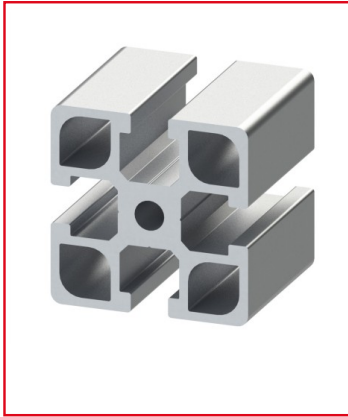

## PROFILÉ ALUMINIUM 45X45 MM - RAINURE 8 MM - LOURD

REFERENCE ARTICLE : BASE08N0019

CE PRODUIT EST COMPATIBLE AVEC LA GAMME :

Le guide des gammes

Profilé aluminium de rainure 8 mm. Ce profilé alu est caractérisé comme "Lourd". Il est donc plus lourd, et plus résistant car sa quantité de matière est plus élevée.

Le profilé aluminium de rainure 8 mm et de section 45x45 mm possède de nombreuses déclinaisons. Il est aussi disponible en version "Léger", et en version avec rainures fermées / pelable.

Caractéristiques :

- La rainure du profilé alu est de 8 mm
- La section du profilé est de 45x45 mm
- Ce produit est vendu à la coupe (coupe max 6 m)
- Profilé anodisé de couleur naturelle

- Nombre de rainures ouvertes : 4
- Caractéristique du profilé : Lourd

**CARACTERISTIQUES TECHNIQUES**

Rainure	8 mm
Section	45x45 mm
Nombre de rainure ferme	Aucune
Resistance matériaux (typologie)	Lourd
Couleur	Gris
Matiere	Aluminium
Traitement de surface	Anodisation incolore
Gamme	h' 8 45
Profondeur de rainure (en mm)	15,3
ESD	Oui
Compatibilité gammes	h' 8 45
Type de produit	Profilé