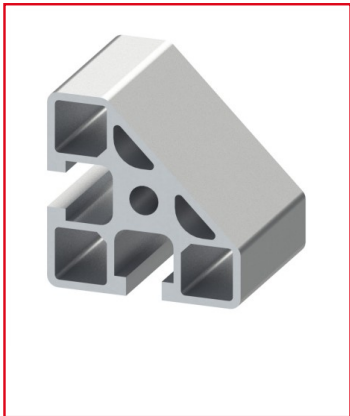

PROFILÉ ALUMINIUM 45X45-45° - RAINURE 8 MM - LÉGER

REFERENCE ARTICLE : BASE08N0021

CE PRODUIT EST COMPATIBLE AVEC LA GAMME :

Le guide des gammes

Profilé aluminium doté d'un angle. Ce profilé alu peut être idéal pour réaliser des angles au sein de vos structures, par exemple.

Il est issu de la ligne 8 et possède une section de 45x45-45°. Cela lui permet l'intégration dans vos structures modulaires compatibles.

Profilé "léger", donc moins de matière pour moins de poids, et un prix réduit.

Caractéristiques :

- La rainure du profilé alu est de 8 mm
- La section du profilé est de 45x45-45°
- Ce produit est vendu à la coupe (coupe max 6 m)
- Profilé anodisé de couleur naturelle

- Nombre de rainures ouvertes : 2
- Caractéristique du profilé : Léger

CARACTERISTIQUES TECHNIQUES

Rainure	8 mm
Section	45x45 mm
Nombre de rainure ferme	Aucune
Resistance matériaux (typologie)	Leger
Couleur	Gris
Matiere	Aluminium
Traitement de surface	Anodisation incolore
Gamme	h' 8 45
Profondeur de rainure (en mm)	15,3
ESD	Oui
Compatibilité gammes	h' 8 45
Type de produit	Profilé arrondi