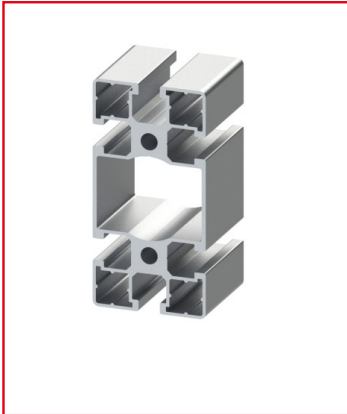

PROFILÉ ALUMINIUM 90X45 MM - RAINURE 8 MM - LÉGER

REFERENCE ARTICLE : BASE08N0029

CE PRODUIT EST COMPATIBLE AVEC LA GAMME :

Le guide des gammes

Ce profilé en aluminium s'adapte harmonieusement à vos structures modulaires grâce à ses 8 rainures de 8 mm, facilitant son association avec d'autres profilés alu compatibles.

Il se distingue également par sa conception allégée, regroupant des produits réduits en matière pour plus d'accessibilité et de légèreté.

Caractéristiques :

- La rainure du profilé alu est de 8 mm
- La section du profilé est de 90x45 mm
- Ce produit est vendu à la coupe (coupe max 6 m)
- Profilé anodisé de couleur naturelle
- Nombre de rainures ouvertes : 6

- Caractéristique du profilé : Léger

CARACTERISTIQUES TECHNIQUES

Rainure	8 mm
Section	90x45 mm
Nombre de rainure ferme	Aucune
Resistance matériaux (typologie)	Leger
Couleur	Gris
Matiere	Aluminium
Traitement de surface	Anodisation incolore
Gamme	h' 8 45
ESD	Oui
Compatibilité gammes	h' 8 45
Type de produit	Profilé