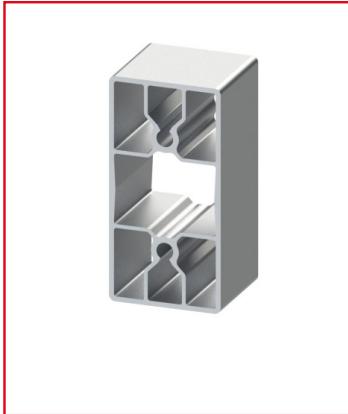

## PROFILÉ ALUMINIUM 90X45 MM - RAINURE 8 MM - 6N - LÉGER

REFERENCE ARTICLE : BASE08N0035

CE PRODUIT EST COMPATIBLE AVEC LA GAMME :

Le guide des gammes

Complètement fermé, ce profilé alu peut être utilisé pour des utilisations spécifiques.

Le profilé aluminium de rainure 8 mm et de section 90x45 possède de nombreuses déclinaisons. Vous pourrez vous procurer ce profilé alu avec des rainures fermées, ou non, pelable ou non, ou encore de typologie différentes (léger, lourd).

Caractéristiques :

- La rainure du profilé alu est de 8 mm
- La section du profilé est de 90x45 mm
- Ce produit est vendu à la coupe (coupe max 6 m)
- Profilé anodisé de couleur naturelle
- Nombre de rainures ouvertes : 0

- Caractéristique du profilé : Léger