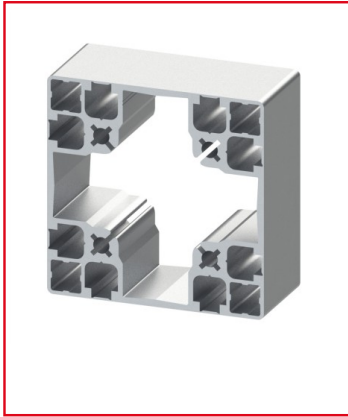

## PROFILÉ ALUMINIUM 90X90 MM - RAINURE 8 MM - 8N - LÉGER - PELABLE

REFERENCE ARTICLE : BASE08N0041

CE PRODUIT EST COMPATIBLE AVEC LA GAMME :

Le guide des gammes

Profilé alu complètement fermé, aucune de ses rainures ne sont ouvertes.

Néanmoins, ce profilé aluminium est "Pelable", cela signifie que ses rainures peuvent être ouvertes en retirant la couche de matière qui les recouvre.

De plus, ce profilé alu est léger, ce qui signifie que son poids est plus faible afin d'en faire un profilé moins coûteux et moins lourd pour vos constructions modulaires.

Caractéristiques :

- La rainure du profilé alu est de 8 mm
- La section du profilé est de 90x90 mm
- Ce produit est vendu à la coupe (coupe max 6 m)
- Profilé anodisé de couleur naturelle

- Nombre de rainures ouvertes : 0
- Caractéristique du profilé : Léger, Pelable

**CARACTERISTIQUES TECHNIQUES**

Rainure	8 mm
Section	90x90 mm
Nombre de rainure ferme	8
Resistance matériaux (typologie)	Leger
Couleur	Gris
Matiere	Aluminium
Traitement de surface	Anodisation incolore
Gamme	h' 8 45
ESD	Oui
Compatibilité gammes	h' 8 45
Type de produit	Profilé