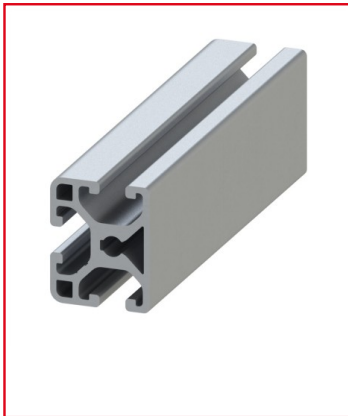

PROFILÉ ALUMINIUM 30X24 MM (BARRE DE 6 M) - RAINURE 6 MM - LÉGER

REFERENCE ARTICLE : BASE06E0264

CE PRODUIT EST COMPATIBLE AVEC LA GAMME :

Le guide des gammes

Caractéristiques :

- La rainure du profilé alu est de 6 mm
- La section du profilé est de 30x24 mm
- Ce produit est vendu à la barre de 6 m
- Profilé anodisé et de couleur naturelle
- Nombre de rainures : 3
- Caractéristique du profilé : léger

Ce profilé aluminium est un profilé de rainure 6 mm et de section 30x24 mm. Il est léger, cela implique que sa quantité de matière est moins importante afin d'en réduire le poids et le prix.

| CARACTERISTIQUES TECHNIQUES

Ix (en cm ⁴)	1,69
Wx (en cm ³)	1,36
Iy (en cm ⁴)	2,27
Wy (en cm ³)	1,51
Rainure	6 mm
Section	30x24 mm
Resistance matériaux (typologie)	Leger
Couleur	Gris
Matiere	Aluminium
Traitement de surface	Anodisation incolore
Gamme	h' 8 40
Ecrou avec rainure	Oui
Résistance à l'arrachement de la rainure (en N)	1750
Profondeur de rainure (en mm)	9,75
ESD	Oui
Taraudage max du trou central	M8
Compatibilité gammes	h' 8 40
Type de produit	Profilé aluminium standard