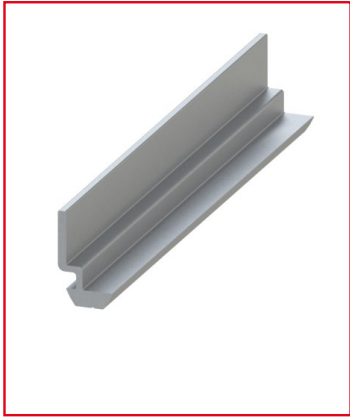

## LISSE PROFILÉ ALUMINIUM (BARRE DE 2 M) - RAINURE 8 MM - AL

REFERENCE ARTICLE : SAFE08E3932

CE PRODUIT EST COMPATIBLE AVEC LA GAMME :

Le guide des gammes

Le profilé spécialisé pour la fixation de plaques ou d'autres éléments dans les rainures 8 permet une étanchéité efficace pour les panneaux et les portes.

De plus, il peut être utilisé comme une butée de porte. Pour l'installation, insérez simplement la lisse dans la rainure et fixez-la avec une vis sans tête.

Caractéristiques :

- Cette lisse s'adapte sur profilés alu de rainure 8 mm
- Charge linéaire admise : 1000 N/m
- Matière : Al
- Propriété : Anodisé
- Produit vendu à la barre de 2 m

**CARACTERISTIQUES TECHNIQUES**

Rainure	8 mm
Gamme	h' 8 40
Compatibilité gammes	h' 8 40
Type de produit	Profilé aluminium spécifique