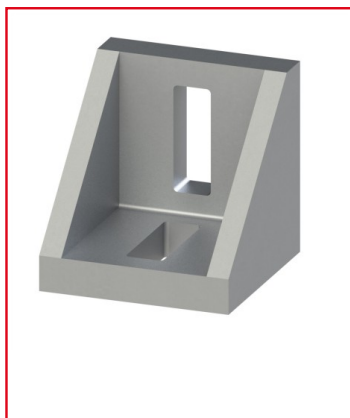

EQUERRE PROFILÉ ALUMINIUM – SECTION 43X43X43 MM - AL - SABLÉ

REFERENCE ARTICLE : FIXE00N1066

CE PRODUIT EST COMPATIBLE AVEC LA GAMME :

Le guide des gammes

L'équerre Al facilite les assemblages sans avoir à usiner et peut jouer un rôle de renfort. Vous pouvez l'acquérir sous forme de kit incluant l'équerre et le jeu de fixation.

De plus, sa finition sablée lui confère des atouts en termes d'apparence, de texture et de résistance au vieillissement.

Caractéristiques :

- Equerre pour profilés de toutes rainures
- Section 43x43x43 mm
- Matière : Al
- Propriété de l'équerre : Sablée

CARACTERISTIQUES TECHNIQUES

Rainure	multi-rainure
Section	43x43 mm
Couleur	Gris
Matiere	Aluminium
Traitement de surface	Sablage
Gamme	h' 8 45
Compatibilité gammes	h' 8 45
Type de produit	Equerre