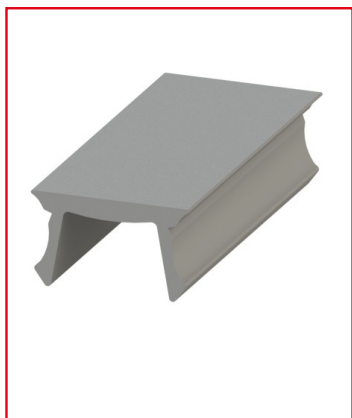

PROFILÉ CACHE-RAINURE (BARRE DE 2,5 M) – RAINURE 8 MM – PP - GRIS

REFERENCE ARTICLE : BASE08N1131

CE PRODUIT EST COMPATIBLE AVEC LA GAMME :

Le guide des gammes

Ce profilé cache-rainure en aluminium est une solution idéale pour camoufler et sécuriser les rainures de 10 mm de vos profilés en aluminium.

Son design élégant se marie harmonieusement avec vos structures, garantissant leur propreté et leur intégrité.

Découvrez les différentes couleurs proposées pour personnaliser vos installations.

Caractéristiques :

- Ce profilé cache-rainure s'installe sur des profilés aluminiums de rainure 8 mm
- Matériau du profilé cache-rainure : PP
- Couleur du cache-rainure : Gris
- Cache-rainure vendu à la barre (2,5 m)

CARACTERISTIQUES TECHNIQUES