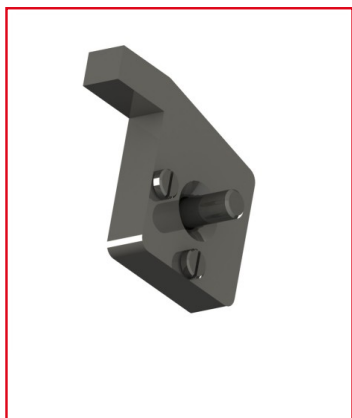

## EMBOUT BUTÉE DE PORTE PROFILÉ ALUMINIUM - RAINURE 8 MM – SECTION 40 MM

REFERENCE ARTICLE : SAFE08E1375

CE PRODUIT EST COMPATIBLE AVEC LA GAMME :

Le guide des gammes

Cet embout pour butée de porte s'insère directement sur vos profilés aluminium. Ils s'insèrent directement au sein des trous centraux de vos profilés afin de servir de butée de porte, et d'améliorer l'esthétique de votre structure.

Il est composé de matériau plastique de couleur noire, pour embellir et épurer votre structure.

Caractéristiques :

- Cet embout pour profilé aluminium s'installe sur des structures de rainure 8 mm
- La section est de 40x40 mm
- Matériau de l'embout pour profilé : POM
- Couleur de l'embout : noir

## CARACTERISTIQUES TECHNIQUES

Rainure	8 mm
Section	40x40 mm
Couleur	Noir
Matiere	Plastique
Gamme	h' 8 40
Compatibilité gammes	h' 8 40
Type de produit	Accessoires poignées et fermetures