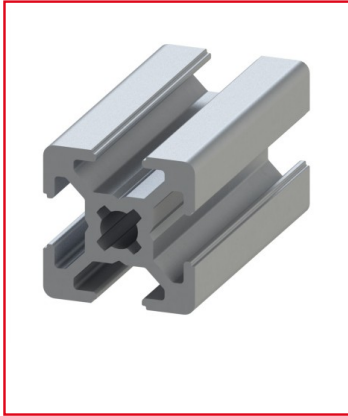

## PROFILÉ ALUMINIUM 20X20 MM – RAINURE 6 MM

REFERENCE ARTICLE : BASE06B0001

CE PRODUIT EST COMPATIBLE AVEC LA GAMME :

Le guide des gammes

Ce profilé aluminium est compact et discret. Les profilés alu de la ligne 6 (rainure 6 mm) sont conçus pour les constructions légères.

Il possède une section carrée de 20x20 mm et 4 rainures de 6 mm.

Caractéristiques :

- La rainure du profilé alu est de 6 mm
- La section du profilé est 20x20 mm
- Ce produit est vendu à la coupe (coupe max 3 m)
- Nombre de rainures : 4
- Ce profilé est anodisé de couleur naturelle
- Propriété : Léger

## | CARACTERISTIQUES TECHNIQUES

Ix (en cm4)	0,68
Wx (en cm3)	0,68
Iy (en cm4)	0,68
Wy (en cm3)	0,68
Rainure	6 mm
Section	20x20 mm
Nombre de rainure ferme	Aucune
Resistance matériaux (typologie)	Leger
Couleur	Gris
Matiere	Aluminium
Traitement de surface	Anodisation incolore
Gamme	h' 10 45
Profondeur de rainure (en mm)	5,5
ESD	Oui
Compatibilité gammes	h' 10 45
Type de produit	Profilé