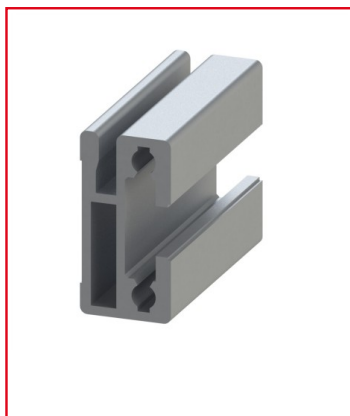

PROFILÉ ALUMINIUM D'ENCADREMENT 30X15 MM – RAINURE 8 MM

REFERENCE ARTICLE : BASE08B0015

CE PRODUIT EST COMPATIBLE AVEC LA GAMME :

Le guide des gammes

Ce profilé aluminium d'encadrement ne possède qu'une seule rainure. Sa section est très petite pour un profilé aluminium de rainure 8 mm.

Il peut être associé avec d'autres éléments (profilés alu ou accessoires pour profilés alu) de la ligne 8 et permet la réalisation de cadres de structure notamment.

Caractéristiques :

- La rainure du profilé alu est de 8 mm
- La section du profilé est de 30x15 mm
- Ce produit est vendu à la coupe (coupe max 3 m)
- Profilé anodisé et de couleur naturelle
- Nombre de rainures : 1

- Propriété : Profilé d'encadrement

CARACTERISTIQUES TECHNIQUES

Ix (en cm4)	2
Wx (en cm3)	2,7
Iy (en cm4)	0,5
Wy (en cm3)	0,3
Rainure	8 mm
Section	30x15 mm
Couleur	Gris
Matiere	Aluminium
Traitement de surface	Anodisation incolore
Gamme	h' 10 45
Compatibilité gammes	h' 10 45
Type de produit	Profilé d'encadrement