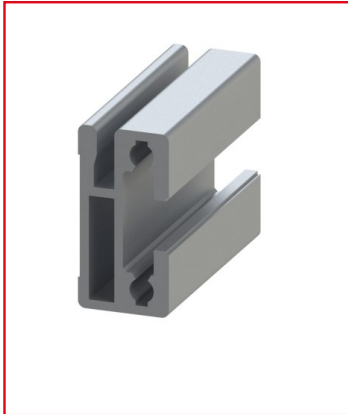

PROFILÉ ALUMINIUM D'ENCADREMENT 30X15 MM – RAINURE 8 MM

REFERENCE ARTICLE : BASE08B0015

CE PRODUIT EST COMPATIBLE AVEC LA GAMME :

Le guide des gammes

Ce profilé aluminium d'encadrement ne possède qu'une seule rainure. Sa section est très petite pour un profilé aluminium de rainure 8 mm.

Il peut être associé avec d'autres éléments (profilés alu ou accessoires pour profilés alu) de la ligne 8 et permet la réalisation de cadres de structure notamment.

Caractéristiques :

- La rainure du profilé alu est de 8 mm
- La section du profilé est de 30x15 mm
- Ce produit est vendu à la coupe (coupe max 3 m)
- Profilé anodisé et de couleur naturelle
- Nombre de rainures : 1

- Propriété : Profilé d'encadrement

CARACTERISTIQUES TECHNIQUES

Ix (en cm4)	2
Wx (en cm3)	2,7
Iy (en cm4)	0,5
Wy (en cm3)	0,3
Rainure	8 mm
Section	30x15 mm
Couleur	Gris
Matiere	Aluminium
Traitement de surface	Anodisation incolore
Gamme	h' 10 45
Compatibilité gammes	h' 10 45
Type de produit	Profilé d'encadrement