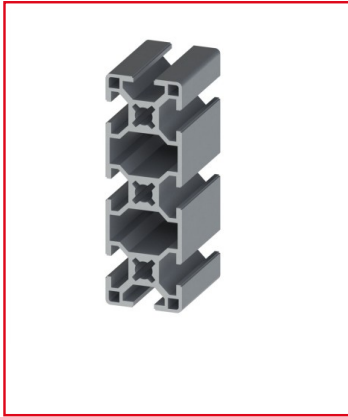

PROFILÉ ALUMINIUM 90X30 MM - RAINURE 8 MM - LÉGER

REFERENCE ARTICLE : BASE08B0033

CE PRODUIT EST COMPATIBLE AVEC LA GAMME :

Le guide des gammes

Profilé en aluminium, doté d'un grand nombre de rainures. Ses 8 rainures de 8 mm lui permettent d'être associés à des profilés alu et accessoires compatibles.

Ce profilé peut être utilisé pour différentes applications.

Son poids réduit est le fruit d'une conception intelligente qui limite l'utilisation de matière dans ce profilé.

Caractéristiques :

- La rainure du profilé alu est de 8 mm
- La section du profilé est de 90x30 mm
- Ce produit est vendu à la coupe (coupe max 6 m)
- Profilé anodisé et de couleur naturelle

- Nombre de rainures : 8

- Caractéristique du profilé : Léger

CARACTERISTIQUES TECHNIQUES

Ix (en cm4)	60,7
Wx (en cm3)	13,5
Iy (en cm4)	7,3
Wy (en cm3)	4,9
Rainure	8 mm
Section	90x30 mm
Nombre de rainure ferme	Aucune
Resistance matériaux (typologie)	Léger
Couleur	Gris
Matiere	Aluminium
Traitement de surface	Anodisation incolore
Gamme	h' 10 45
Profondeur de rainure (en mm)	9
ESD	Oui
Compatibilité gammes	h' 10 45
Type de produit	Profilé