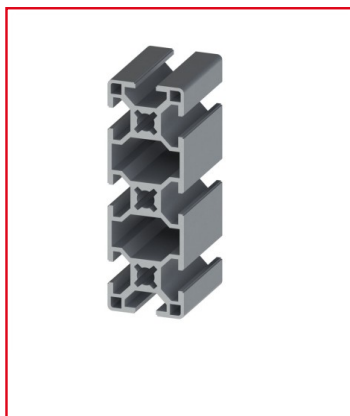

PROFILÉ ALUMINIUM 90X30 MM - RAINURE 8 MM - LÉGER

REFERENCE ARTICLE : BASE08B0033

CE PRODUIT EST COMPATIBLE AVEC LA GAMME :

Le guide des gammes

Profilé en aluminium, doté d'un grand nombre de rainures. Ses 8 rainures de 8 mm lui permettent d'être associés à des profilés alu et accessoires compatibles.

Ce profilé peut être utilisé pour différentes applications.

Son poids réduit est le fruit d'une conception intelligente qui limite l'utilisation de matière dans ce profilé.

Caractéristiques :

- La rainure du profilé alu est de 8 mm
- La section du profilé est de 90x30 mm
- Ce produit est vendu à la coupe (coupe max 6 m)
- Profilé anodisé et de couleur naturelle

- Nombre de rainures : 8

- Caractéristique du profilé : Léger

CARACTERISTIQUES TECHNIQUES

Ix (en cm4)	60,7
Wx (en cm3)	13,5
Iy (en cm4)	7,3
Wy (en cm3)	4,9
Rainure	8 mm
Section	90x30 mm
Nombre de rainure ferme	Aucune
Resistance matériaux (typologie)	Léger
Couleur	Gris
Matiere	Aluminium
Traitement de surface	Anodisation incolore
Gamme	h' 10 45
Profondeur de rainure (en mm)	9
ESD	Oui
Compatibilité gammes	h' 10 45
Type de produit	Profilé