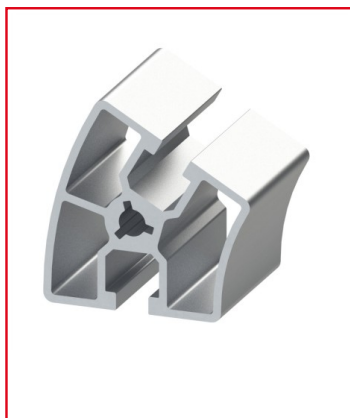

PROFILÉ ALUMINIUM R45/90-30° - RAINURE 8 MM - LÉGER

REFERENCE ARTICLE : BASE08N0057

CE PRODUIT EST COMPATIBLE AVEC LA GAMME :

Le guide des gammes

Découvrez le profilé en aluminium arrondi doté de deux rainures de 6 mm, des faces fermées et une section de R30/60-45°.

Pour une finition élégante, des embouts sont également disponibles pour les profilés aluminium arrondis.

La section R30/60-45° détaille le rayon intérieur (R30), le rayon extérieur (R60) et l'angle sur lequel cet arrondi s'étend (30°).

Caractéristiques :

- La rainure du profilé alu est de 8 mm
- La section du profilé est R45/90-30°
- Ce produit est vendu à la coupe (6 m max)

- Nombre de rainures : 2
- Ce profilé est anodisé de couleur naturelle
- Propriété : Léger

CARACTERISTIQUES TECHNIQUES

Rainure	8 mm
Section	R45/90
Nombre de rainure ferme	Aucune
Resistance matériaux (typologie)	Leger
Couleur	Gris
Matiere	Aluminium
Traitement de surface	Anodisation incolore
Gamme	h' 8 45
ESD	Oui
Compatibilité gammes	h' 8 45
Type de produit	Profilé arrondi