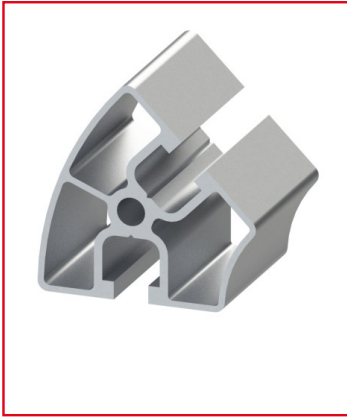

PROFILÉ ALUMINIUM R45/90-45° - RAINURE 8 MM - LÉGER

REFERENCE ARTICLE : BASE08N0059

CE PRODUIT EST COMPATIBLE AVEC LA GAMME :

Le guide des gammes

Profilé en aluminium arrondi avec deux rainures de 8 mm, et une section de R45/90-45° ?

R45/90-45° signifie que ce profilé est de rayon intérieur 45 mm, rayon extérieur 90 mm, sur un angle de 45°.

La réduction de poids de ce profilé découle de choix de conception réfléchis qui minimisent l'utilisation de matière.

Caractéristiques :

- La rainure du profilé alu est de 8 mm
- La section du profilé est R45/90-45°
- Ce produit est vendu à la coupe (6 m max)

- Nombre de rainures : 2
- Ce profilé est anodisé de couleur naturelle
- Propriété : Léger

CARACTERISTIQUES TECHNIQUES

Rainure	8 mm
Section	R45/90
Nombre de rainure ferme	Aucune
Resistance matériaux (typologie)	Leger
Couleur	Gris
Matiere	Aluminium
Traitement de surface	Anodisation incolore
Gamme	h' 8 45
ESD	Oui
Compatibilité gammes	h' 8 45
Type de produit	Profilé arrondi