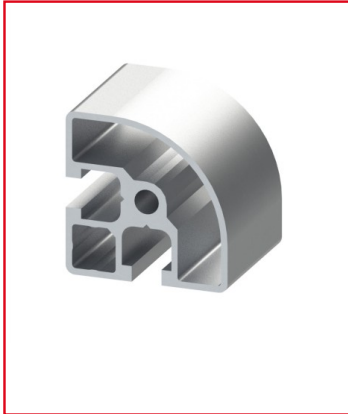

PROFILÉ ALUMINIUM R45-90° - RAINURE 8 MM - LÉGER

REFERENCE ARTICLE : BASE08N0055

CE PRODUIT EST COMPATIBLE AVEC LA GAMME :

Le guide des gammes

Profilé en aluminium de rainure 8 mm. Il est pourvu d'un angle de 90° et d'un rayon de 45 mm.

D'autres profilés alu arrondis sont disponibles avec des angles différentes, et des sections différentes.

La conception allégée de ce profilé se traduit par l'utilisation minimale de matière, assurant une légèreté optimale.

Caractéristiques :

- La rainure du profilé alu est de 8 mm
- La section du profilé est R45-90°
- Ce produit est vendu à la coupe (6 m max)
- Nombre de rainures : 2

- Ce profilé est anodisé de couleur naturelle

- Propriété : Léger

CARACTERISTIQUES TECHNIQUES

Rainure	8 mm
Section	R45/90
Nombre de rainure ferme	Aucune
Resistance matériaux (typologie)	Leger
Couleur	Gris
Matiere	Aluminium
Traitement de surface	Anodisation incolore
Gamme	h' 8 45
ESD	Oui
Compatibilité gammes	h' 8 45
Type de produit	Profilé arrondi