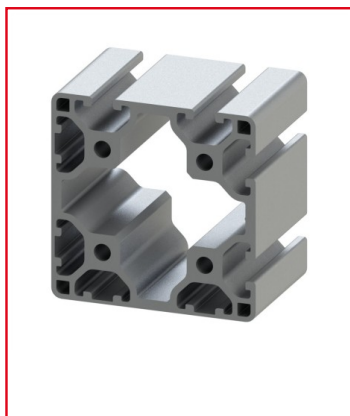

PROFILÉ ALUMINIUM 60X60 MM (4 BARRES DE 6 M) – RAINURE 6 MM – 4N90 – LÉGER

REFERENCE ARTICLE : BASE06E0268

CE PRODUIT EST COMPATIBLE AVEC LA GAMME :

Le guide des gammes

Ce profilé en aluminium est composé de 4 rainures de 6 mm avec une section de 60x60 mm.

Le terme « 4N90 » signifie que sur ce profilé aluminium 4 rainures sont fermées et sont situées sur 2 faces perpendiculaires à 90°, ce qui veut dire côte à côte.

Enfin, ce profilé est dit « léger » car il est fabriqué avec moins de matières que les autres profilés et donc moins lourd également.

Caractéristiques :

- Rainure 6 mm
- Section 60x60 mm
- Matière : aluminium

- Profilé léger

- 4 rainures

CARACTERISTIQUES TECHNIQUES

Ix (en cm ⁴)	40,71
Wx (en cm ³)	13,43
Iy (en cm ⁴)	40,71
Wy (en cm ³)	13,43
Rainure	6 mm
Section	60x60 mm
Nombre de rainure ferme	4
Resistance matériaux (typologie)	Leger
Couleur	Gris
Matiere	Aluminium
Traitement de surface	Anodisation incolore
Gamme	h' 8 40
Poids (en kg/m)	0,021
Résistance à l'arrachement de la rainure (en N)	500
Profondeur de rainure (en mm)	9,75
ESD	Oui
Taraudage max du trou central	M8
Compatibilité gammes	h' 8 40
Type de produit	Profilé aluminium standard