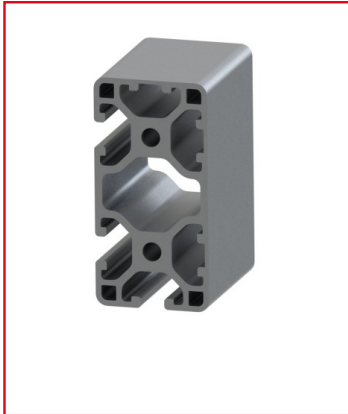

PROFILÉ ALUMINIUM 60X30 MM (4 BARRES DE 6 M) – RAINURE 6 MM - 3N90 - LÉGER

REFERENCE ARTICLE : BASE06E0077

CE PRODUIT EST COMPATIBLE AVEC LA GAMME :

Le guide des gammes

Profilé aluminium « léger » de rainure 6 mm et de section 60x30 mm. « Léger » signifie que ce profilé est composé de moins de matière afin d'en réduire le poids.

Caractéristiques :

- La rainure du profilé alu est de 6 mm
- La section du profilé est 60x30 mm
- Ce produit est vendu à la barre (6 m)
- Nombre de rainures : 3
- Ce profilé est anodisé de couleur naturelle
- Propriété : léger

À quoi correspond « 3N90 » ?

3N90 correspond au nombre de rainures fermées et à leurs positions sur le profilé. 3N signifie que 3 rainures sont fermées. 90 signifie que les 3 rainures fermées sont sur 2 faces perpendiculaires (90°), donc forcément collées l'une à l'autre.

CARACTERISTIQUES TECHNIQUES

Ix (en cm ⁴)	5,77
Wx (en cm ³)	3,78
Iy (en cm ⁴)	21,97
Wy (en cm ³)	7,26
Rainure	6 mm
Section	60x30 mm
Nombre de rainure ferme	3
Resistance matériaux (typologie)	Leger
Couleur	Gris
Matiere	Aluminium
Traitement de surface	Anodisation incolore
Gamme	h' 8 40
Poids (en kg/m)	1,66
Résistance à l'arrachement de la rainure (en N)	500
Profondeur de rainure (en mm)	9,75
ESD	Oui
Taraudage max du trou central	M8
Compatibilité gammes	h' 8 40
Type de produit	Profilé aluminium standard