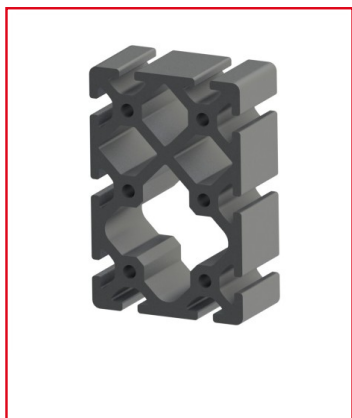

PROFILÉ ALUMINIUM 120X80 MM (2 BARRES DE 6 M) – RAINURE 8 MM - LOURD

REFERENCE ARTICLE : BASE08E0188

CE PRODUIT EST COMPATIBLE AVEC LA GAMME :

Le guide des gammes

Ce profilé aluminium est doté de 10 rainures de 8 mm.

C'est un profilé « lourd », ce qui signifie que la quantité de matière de ce profilé est supérieure à la normale, afin d'en améliorer les performances (notamment la résistance aux efforts).

Ce procédé augmente cependant le poids aussi, il faut prendre en charge le poids total de votre structure lors de la conception.

Caractéristiques :

- La rainure du profilé alu est de 8 mm
- La section du profilé est de 120x80 mm
- Ce produit est vendu à la barre (6 m)

- Profilé anodisé et de couleur naturelle
- Nombre de rainures : 10
- Caractéristique du profilé : Lourd