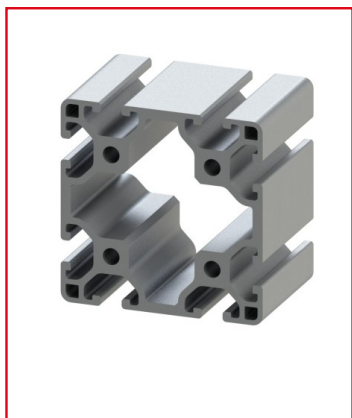

PROFILÉ ALUMINIUM 60X60 MM (4 BARRES DE 6 M) – RAINURE 6 MM - LÉGER

REFERENCE ARTICLE : BASE06E0081

CE PRODUIT EST COMPATIBLE AVEC LA GAMME :

Le guide des gammes

Ce profilé aluminium est pourvu de 8 rainures de 6 mm et d'une section carrée de 60x60 mm.

C'est un profilé « léger », la quantité de matière le composant est donc allégée comparée à un profilé standard, ce qui réduit son prix par la même occasion.

Caractéristiques :

- La rainure du profilé alu est de 6 mm
- La section du profilé est 60x60 mm
- Ce produit est vendu à la barre (6 m)
- Nombre de rainures : 8
- Ce profilé est anodisé de couleur naturelle

- Propriété : léger

CARACTERISTIQUES TECHNIQUES

Ix (en cm4)	38,69
Wx (en cm3)	12,9
Iy (en cm4)	38,69
Wy (en cm3)	12,9
Rainure	6 mm
Section	60x60 mm
Nombre de rainure ferme	Aucune
Resistance matériaux (typologie)	Leger
Couleur	Gris
Matiere	Aluminium
Traitement de surface	Anodisation incolore
Gamme	h' 8 40
Poids (en kg/m)	2,62
Résistance à l'arrachement de la rainure (en N)	500
Profondeur de rainure (en mm)	9,75
ESD	Oui
Taraudage max du trou central	M8
Compatibilité gammes	h' 8 40
Type de produit	Profilé aluminium standard