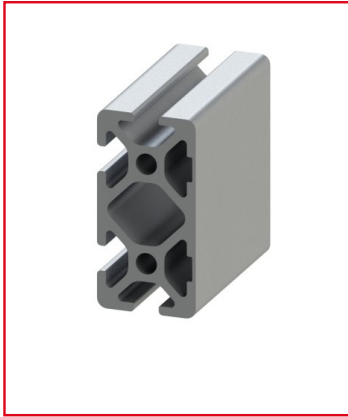

## PROFILÉ ALUMINIUM 40X20 MM (8 BARRES DE 3 M) – RAINURE 5 MM - 2N - LÉGER

REFERENCE ARTICLE : BASE05E0023

CE PRODUIT EST COMPATIBLE AVEC LA GAMME :

Le guide des gammes

Ce profilé aluminium est doté de 4 rainures de 5 mm et d'une section de 40x20 mm.

Caractéristiques :

- La rainure du profilé alu est de 5 mm
- La section est de 40x20 mm
- Ce produit est vendu à la barre (3 m)
- Nombre de rainures : 4
- Ce profilé est anodisé de couleur naturelle
- Propriété : Léger

Profilé compact pour des designs robustes. Ce profilé est pourvu d'une face fermée qui couvre 2 des 6 rainures initiales du profilé.

À quoi correspond « 2N » ?

2N correspond au nombre de rainures fermées sur le profilé. 2 rainures sont donc fermées sur ce profilé.