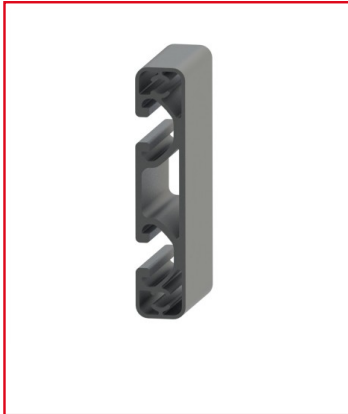

PROFILÉ ALUMINIUM 80X16MM (10 BARRES DE 3 M) – RAINURE 8 MM - ECONOMIQUE

REFERENCE ARTICLE : BASE08E0138

CE PRODUIT EST COMPATIBLE AVEC LA GAMME :

Le guide des gammes

Ce profilé aluminium est de rainure 8 mm avec une section 80x16 mm économique. Vendu en barre de 3 m. Il est composé de 2 rainures avec un côté fermé.

Le profilé aluminium est dit économique du fait qu'il y ait moins de matière que le profilé léger. Il est spécifique à certaines industries et utilisation, ce qui explique sa diminution de matière comparée au lourd et léger.

Caractéristiques :

- Profilé avec 2 rainures
- Section 80x16 mm
- Profilé E « économique »
- Profilé de rainure 8 mm

- Profilé aluminium naturel

CARACTERISTIQUES TECHNIQUES

Ix (en cm ⁴)	1,49
Wx (en cm ³)	1,78
Iy (en cm ⁴)	26,8
Wy (en cm ³)	6,7
Rainure	8 mm
Section	80x16 mm
Nombre de rainure ferme	Aucune
Resistance matériaux (typologie)	Economique
Couleur	Gris
Matiere	Aluminium
Traitement de surface	Anodisation incolore
Gamme	h' 8 40
Poids (en kg/m)	1,31
Résistance à l'arrachement de la rainure (en N)	1750
Profondeur de rainure (en mm)	12,25
ESD	Oui
Taraudage max du trou central	M12
Compatibilité gammes	h' 8 40
Type de produit	Profilé aluminium standard