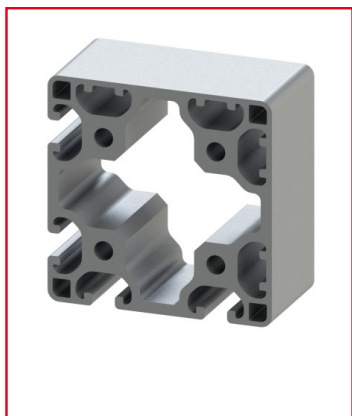

PROFILÉ ALUMINIUM 80X80 MM (4 BARRES DE 6 M) – RAINURE 8 MM – 4N90 - LÉGER

REFERENCE ARTICLE : BASE08E0172

CE PRODUIT EST COMPATIBLE AVEC LA GAMME :

Le guide des gammes

Ce profilé aluminium est doté de 4 rainures de 8 mm. 2 faces de ce profilé sont fermées.

4N90 signifie que 4 rainures sont fermées, et que ces rainures fermées sont situées sur deux faces perpendiculaires (90°), donc côte à côte.

Ce profilé est « léger », les profilés légers sont composés d'une moins grande quantité de manière afin d'en réduire le poids.

Caractéristiques :

- La rainure du profilé alu est de 8 mm
- La section du profilé est de 80x80 mm
- Ce produit est vendu à la barre (6 m)
- Profilé anodisé et de couleur naturelle

- Nombre de rainures : 4
- Caractéristique du profilé : Léger

CARACTERISTIQUES TECHNIQUES

Ix (en cm ⁴)	140
Wx (en cm ³)	34,48
Iy (en cm ⁴)	140
Wy (en cm ³)	34,48
Rainure	8 mm
Section	80x80 mm
Nombre de rainure ferme	4
Resistance matériaux (typologie)	Léger
Couleur	Gris
Matiere	Aluminium
Traitement de surface	Anodisation incolore
Gamme	h' 8 40
Poids (en kg/m)	5,52
Résistance à l'arrachement de la rainure (en N)	2500
Profondeur de rainure (en mm)	12,25
ESD	Oui
Taraudage max du trou central	M12
Compatibilité gammes	h' 8 40
Type de produit	Profilé aluminium standard