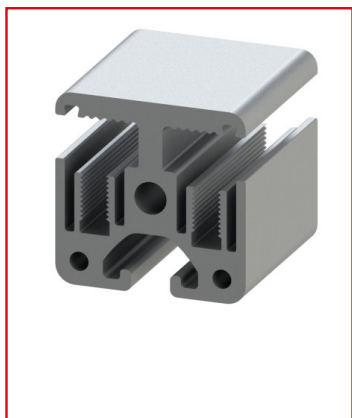

PROFILÉ ALUMINIUM D'ENCADREMENT 40X40-180° (8 BARRES DE 6 M) - RAINURE 8 MM – LÉGER

REFERENCE ARTICLE : SAFE08E1869

CE PRODUIT EST COMPATIBLE AVEC LA GAMME :

Le guide des gammes

Les profilés d'encadrement sont conçus pour représenter les contours de vos structures. Ils accueillent au sein de leurs rainures de panneaux souples tels que du grillage, plastique, etc... mais peuvent aussi être utilisés pour la réalisation de portes.

Les panneaux insérés dans ce profilé d'encadrement seront divisés par un montant vertical (180°), ce qui implique un taraudage de ce montant aux extrémités afin de le visser à l'intérieur du cadre.

Caractéristiques :

- Ce profilé d'encadrement est doté de rainures de 8 mm
- La section du profilé est de 40x40-180°
- Ce profilé est vendu à la barre (6 m)
- Ce profilé est anodisé, et de couleur naturelle

| CARACTERISTIQUES TECHNIQUES

Ix (en cm ⁴)	11,4
Wx (en cm ³)	5,7
Iy (en cm ⁴)	13
Wy (en cm ³)	6,2
Rainure	8 mm
Section	40x40 mm
Resistance matériaux (typologie)	Leger
Couleur	Gris
Matiere	Aluminium
Gamme	h' 8 40
Compatibilité gammes	h' 8 40
Type de produit	Profilé aluminium d'encadrement