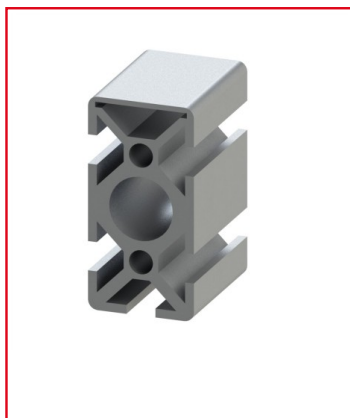

## PROFILÉ ALUMINIUM 60X30 MM (BARRE DE 6 M) – RAINURE 8 MM – 1N - LÉGER

REFERENCE ARTICLE : BASE08H0018

CE PRODUIT EST COMPATIBLE AVEC LA GAMME :

Le guide des gammes

Ce profilé aluminium possède une section rectangle et 5 rainures ouvertes. Sa face supérieure est fermée, ce qui recouvre une de ses rainures.

Le profilé aluminium de rainure 8 mm et de section 60x30 mm est disponible dans un grand nombre de déclinaisons différentes (Nombre de rainures fermées, profilé lourd, léger...)

Caractéristiques :

- La rainure du profilé alu est de 8 mm
- La section du profilé est de 60x30 mm
- Ce produit est vendu à la barre de 6 m
- Profilé anodisé et de couleur naturelle

## CARACTERISTIQUES TECHNIQUES

Rainure	8 mm
Section	60x30 mm
Nombre de rainure ferme	1
Resistance matériaux (typologie)	Leger
Couleur	Gris
Matiere	Aluminium
Traitement de surface	Anodisation incolore
Gamme	h' 8 40
Poids (en kg/m)	1,78
Résistance à l'arrachement de la rainure (en N)	2500
ESD	Oui
Taraudage max du trou central	M8
Compatibilité gammes	h' 8 40
Type de produit	Profilé aluminium standard