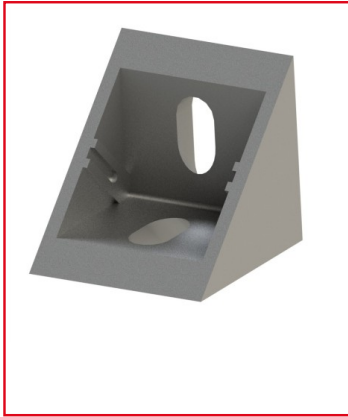

EQUERRE PROFILÉ ALUMINIUM (BOÎTE DE 10 UNITÉS) – RAINURE 8 MM – SECTION 40X40X40 MM

REFERENCE ARTICLE : FIXE08E1429

CE PRODUIT EST COMPATIBLE AVEC LA GAMME :

Le guide des gammes

Les équerres permettent l'assemblage en angle droit (perpendiculairement) de deux profilés aluminium. Cette équerre est conçue pour assembler des profilés aluminium de 8 mm.

Elle est de couleur semblable à celle de l'aluminium, afin de s'assembler le mieux possible avec vos structures composées de profilés aluminium.

Cet article comprend seulement l'équerre, si vous souhaitez acheter les vis, caches, rondelles, et écrous par la même occasion, des kits équerres sont disponibles.

Caractéristiques :

- Cette équerre est conçue pour les profilés de rainure 8 mm
- La section de l'équerre est de 40x40x40 mm
- Couleur : Gris alu RAL 9006

- Matériau : GD-Zn

CARACTERISTIQUES TECHNIQUES

Rainure	8 mm
Section	40x40 mm
Couleur	Gris
Matiere	Zinc
Traitement de surface	Peinture
Gamme	h' 8 40
Compatibilité gammes	h' 8 40
Type de produit	Equerre