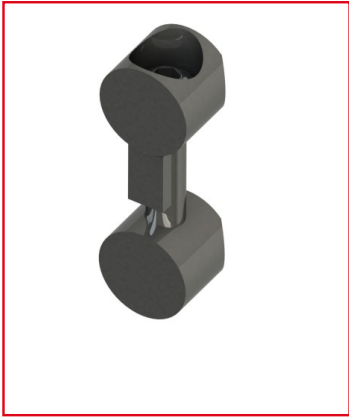

## **FIXATION UNIVERSELLE DOUBLE PROFILÉ ALUMINIUM (BOÎTE DE 10 UNITÉS) – FU - RAINURE 8 MM**

REFERENCE ARTICLE : FIXE08E1563

CE PRODUIT EST COMPATIBLE AVEC LA GAMME :

Le guide des gammes

Les fixations universelles doubles sont principalement utilisées pour agrandir des structures, en assemblant des profilés aluminium bout à bout.

C'est un produit qui s'utilise par paire sur des profilés de rainure 8 mm, et le nombre de paires utilisées est déterminé par les charges à supporter ainsi que les sections de profilés.

Ce mode de fixation nécessite un minimum d'usinage.

Caractéristiques :

- Cette fixation est conçue pour les profilés aluminium de rainure 8 mm
- Propriété : Zinguée
- Ce produit est vendu en kit (noix, vis)

**CARACTERISTIQUES TECHNIQUES**

Rainure	8 mm
Couleur	Gris
Matiere	Multi-matiere
Gamme	h' 8 40
Compatibilité gammes	h' 8 40
Type de produit	Fixation