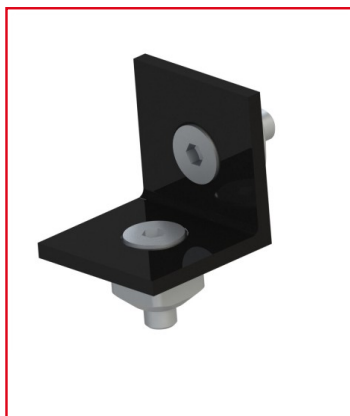

KIT ÉQUERRE PROFILÉ ALUMINIUM – 6 MM - 30 MM - ZN - NOIR - 8 45

REFERENCE ARTICLE : FIXE08N1074

CE PRODUIT EST COMPATIBLE AVEC LA GAMME :

Le guide des gammes

Renforcez vos assemblages avec le kit équerre Zn 6 30. Ses fixations incluses simplifient son ajout sur les profilés 8 45.

Cette version est noire, et découvrez également des kit pour associer cette équerre à vos profilés 10 45, ou 10 40, selon les références.

Caractéristiques :

- Cette équerre est conçue pour les profilés de rainure 8 mm et de section 45 mm
- Pour profilés alu de la gamme h'8 45
- La section de l'équerre est de 30 mm
- Ce produit est vendu en kit : 1 Equerre 6 30 Noire, 2 Vis FHC M6x20 zinguées, 2 Ecrous à bille 10 St M6 rainurés

- Propriété : Zn, Noir

CARACTERISTIQUES TECHNIQUES

Rainure	8 mm
Couleur	Noir
Matiere	Acier
Gamme	h' 8 45
Compatibilité gammes	h' 8 45
Type de produit	Equerre