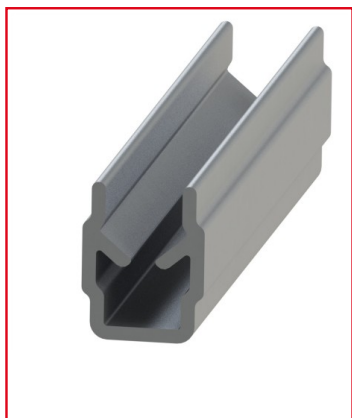

PROFILÉ CACHE-RAINURE (BARRE DE 2 M) – U – RAINURE 6 MM - GRIS

REFERENCE ARTICLE : BASE06E1938

CE PRODUIT EST COMPATIBLE AVEC LA GAMME :

Le guide des gammes

Ce profilé cache-rainure est conçu pour boucher les rainures des profilés aluminium de rainure 6 mm. Il est de couleur grise, ce qui permet à ce profilé de s'intégrer à votre structure sans contraster avec vos profilés aluminium.

Boucher les rainures permet une amélioration hygiénique, mais ce profilé peut aussi, s'il est tourné dans l'autre sens, permettre de maintenir vos remplissages en position.

Caractéristiques :

- Ce profilé cache-rainure s'installe sur des profilés aluminium de rainure 6 mm
- Matériau du profilé cache-rainure : PP/TPE
- Couleur du cache-rainure : Gris
- Cette référence est vendue à la barre : barre de 2 m

CARACTERISTIQUES TECHNIQUES

Rainure	6 mm
Couleur	Gris
Matiere	Plastique
Gamme	h' 8 40
ESD	Non
Compatibilité gammes	h' 8 40
Type de produit	Profilé cache-rainure