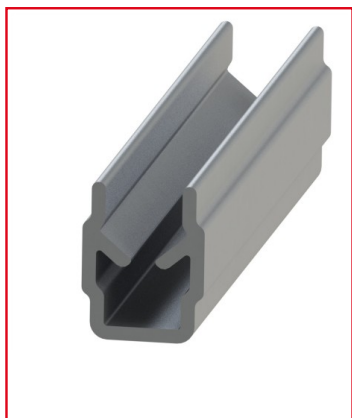

## PROFILÉ CACHE-RAINURE (BARRE DE 2 M) – U – RAINURE 6 MM - GRIS

REFERENCE ARTICLE : BASE06E1938

CE PRODUIT EST COMPATIBLE AVEC LA GAMME :

Le guide des gammes

Ce profilé cache-rainure est conçu pour boucher les rainures des profilés aluminium de rainure 6 mm. Il est de couleur grise, ce qui permet à ce profilé de s'intégrer à votre structure sans contraster avec vos profilés aluminium.

Boucher les rainures permet une amélioration hygiénique, mais ce profilé peut aussi, s'il est tourné dans l'autre sens, permettre de maintenir vos remplissages en position.

Caractéristiques :

- Ce profilé cache-rainure s'installe sur des profilés aluminium de rainure 6 mm
- Matériau du profilé cache-rainure : PP/TPE
- Couleur du cache-rainure : Gris
- Cette référence est vendue à la barre : barre de 2 m

**CARACTERISTIQUES TECHNIQUES**

Rainure	6 mm
Couleur	Gris
Matiere	Plastique
Gamme	h' 8 40
ESD	Non
Compatibilité gammes	h' 8 40
Type de produit	Profilé cache-rainure