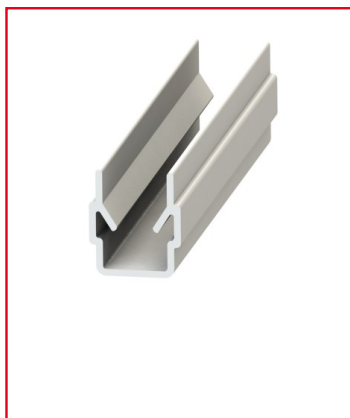

PROFILÉ CACHE-RAINURE (BARRE DE 2 M) - RAINURE 8 MM - REEMPLISSAGE 4-5 MM - INCOLORE

REFERENCE ARTICLE : BASE08E1942

CE PRODUIT EST COMPATIBLE AVEC LA GAMME :

Le guide des gammes

Ce profilé cache-rainure est conçu pour fermer l'une des rainures de votre profilé aluminium, ou servir de maintien pour y installer un panneau. Il s'installe dans une rainure de 8 mm et les remplissages (panneaux) qu'il peut recevoir sont compris entre 4 et 5 mm. Cache-rainure de couleur naturelle en matériau plastique.

Caractéristiques :

- Cee profilé cache-rainure s'installe sur des profilés aluminiums de rainure 8 mm
- Matériau du profilé cache-rainure : PP
- Couleur du cache-rainure : incolore
- Ce produit est vendu à la barre (2 m)

Ce profilé cache-rainure s'installe dans la rainure de votre profilé.

CARACTERISTIQUES TECHNIQUES

Rainure	8 mm
Couleur	Incolore
Matiere	Plastique
Gamme	h' 8 40
ESD	Non
Compatibilité gammes	h' 8 40
Type de produit	Profilé cache-rainure