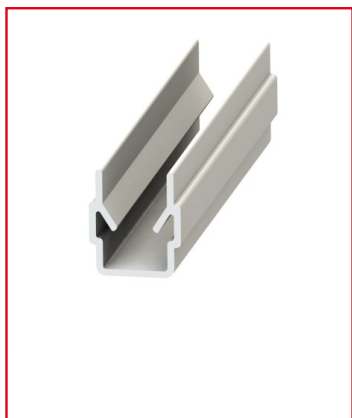

PROFILÉ CACHE-RAINURE (BARRE DE 2 M) - RAINURE 8 MM - REEMPLISSAGE 4-5 MM - INCOLORE

REFERENCE ARTICLE : BASE08E1942

CE PRODUIT EST COMPATIBLE AVEC LA GAMME :

Le guide des gammes

Ce profilé cache-rainure est conçu pour fermer l'une des rainures de votre profilé aluminium, ou servir de maintien pour y installer un panneau. Il s'installe dans une rainure de 8 mm et les remplissages (panneaux) qu'il peut recevoir sont compris entre 4 et 5 mm. Cache-rainure de couleur naturelle en matériau plastique.

Caractéristiques :

- Cee profilé cache-rainure s'installe sur des profilés aluminiums de rainure 8 mm
- Matériau du profilé cache-rainure : PP
- Couleur du cache-rainure : incolore
- Ce produit est vendu à la barre (2 m)

Ce profilé cache-rainure s'installe dans la rainure de votre profilé.

CARACTERISTIQUES TECHNIQUES

Rainure	8 mm
Couleur	Incolore
Matiere	Plastique
Gamme	h' 8 40
ESD	Non
Compatibilité gammes	h' 8 40
Type de produit	Profilé cache-rainure