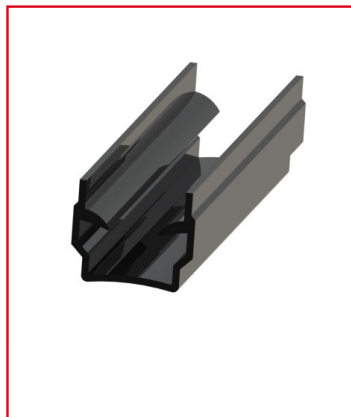

PROFILÉ U8 (BARRE DE 2 M) – RAINURE 8 MM – NOIR

REFERENCE ARTICLE : BASE08H1842

CE PRODUIT EST COMPATIBLE AVEC LA GAMME :

Le guide des gammes

Profilé aluminium U8 de rainure 8 mm de couleur noire.

Ce profilé est en plastique afin d'être plus robuste et l'utilisation de celui-ci permet de pouvoir cacher les rainures des profilés de la gamme H'8 40 et de pouvoir faire en sorte que la poussière ne passe pas dans les rainures des profilés.

Le profilé en U peut également être utilisé pour le maintien des remplissages dans les rainures des profilés

La couleur noire rendra vos structures en profilé aluminium plus esthétiques.

Le profilé U8 est utilisable pour l'ensemble de la gamme H'8 40.

Caractéristiques :

- Rainure 8 mm
- Couleur : Noir

- Matière : Plastique

CARACTERISTIQUES TECHNIQUES

Rainure	8 mm
Couleur	Noir
Matiere	Plastique
Gamme	h' 8 40
ESD	Non
Compatibilité gammes	h' 8 40
Type de produit	Profilé cache-rainure