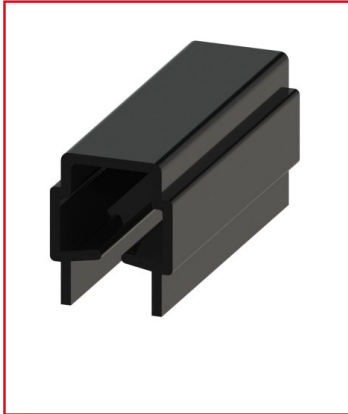

## PROFILÉ U6 (BARRE DE 2 M) - RAINURE 6 MM - NOIR

REFERENCE ARTICLE : BASE06E1940

CE PRODUIT EST COMPATIBLE AVEC LA GAMME :

Le guide des gammes

Les profilés U sont des profilés plastique qui peuvent permettre d'insérer un remplissage dans la rainure. Une fois inséré dans la rainure, le profilé U6 forme un espace pour accueillir le remplissage à insérer.

Il peut aussi, une fois retourné, être utilisé pour boucher complètement une rainure.

Caractéristiques :

- Profilé utilisable pour les profilés de rainure 6 mm
- Couleur : Noir
- Matière : PP
- Ce profilé est vendu à la barre de 2 m

**CARACTERISTIQUES TECHNIQUES**

Rainure	6 mm
Couleur	Noir
Matiere	Plastique
Gamme	h' 8 40
ESD	Non
Compatibilité gammes	h' 8 40
Type de produit	Profilé cache-rainure