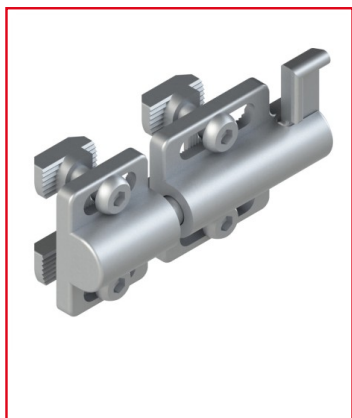

KIT LOQUET DE VERROUILLAGE PROFILÉ ALUMINIUM – 8 - A RESSORT - 10 45

REFERENCE ARTICLE : SAFE10B1294

CE PRODUIT EST COMPATIBLE AVEC LA GAMME :

Le guide des gammes

Assurez une fermeture sécurisée de vos portes avec notre kit loquet de verrouillage à ressort pour profilés alu.

Il convient parfaitement aux profilés 10 45.

D'autres kit loquets sont disponibles avec des loquets à billes.

Caractéristiques :

- Ce loquet est conçu pour profilés alu 10 45 issus de la gamme h'10 45

- Propriété : A ressort

- Vendu en kit comprenant : 1 Loquet de verrouillage à ressort 8, 4 Vis BHC M6x20 zinguées, 4 Ecrus à tête rectangulaire 10 M6

CARACTERISTIQUES TECHNIQUES

Rainure	10 mm
Couleur	Gris
Gamme	h' 10 45
Compatibilité gammes	h' 10 45
Type de produit	Accessoires poignées et fermetures