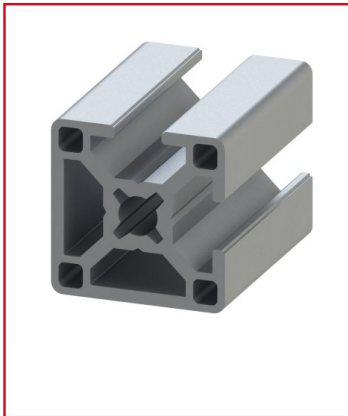

## PROFILÉ ALUMINIUM 30X30 MM – RAINURE 8 MM - 2N90 - LÉGER

REFERENCE ARTICLE : BASE08B0021

CE PRODUIT EST COMPATIBLE AVEC LA GAMME :

Le guide des gammes

Ce profilé aluminium est une version du profilé alu 8 30x30 mm avec 2 rainures en moins.

Il est aussi disponible en déclinaison 1N et 3N.

Caractéristiques :

- La rainure du profilé alu est de 8 mm
- La section du profilé est de 30x30 mm
- Profilé issu de la gamme h'10 45
- Ce produit est vendu à la coupe (coupe max 6 m)
- Profilé anodisé et de couleur naturelle

- Nombre de rainures : 2
- Propriété : Profilé léger

**CARACTERISTIQUES TECHNIQUES**

Ix (en cm4)	2,7
Wx (en cm3)	1,8
Iy (en cm4)	2,7
Wy (en cm3)	1,8
Rainure	8 mm
Section	30x30 mm
Nombre de rainure ferme	2
Resistance matériaux (typologie)	Leger
Couleur	Gris
Matiere	Aluminium
Traitement de surface	Anodisation incolore
Gamme	h' 10 45
Profondeur de rainure (en mm)	9
ESD	Oui
Compatibilité gammes	h' 10 45
Type de produit	Profilé