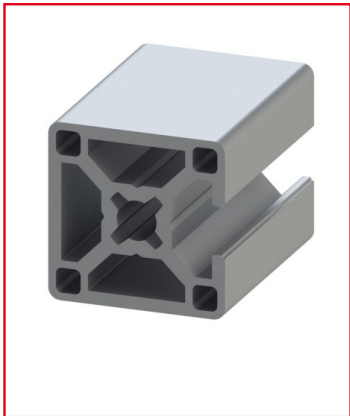

PROFILÉ ALUMINIUM 30X30 MM – RAINURE 8 MM - 3N - LÉGER

REFERENCE ARTICLE : BASE08B0023

CE PRODUIT EST COMPATIBLE AVEC LA GAMME :

Le guide des gammes

Profilé aluminium de la gamme h'10 45 doté d'une seule rainure ouverte de 8 mm.

Sa section de 30x30 mm permet des utilisations diverses dans des structures relativement compactes.

Existe également en déclinaison 2N90 et 1N.

Caractéristiques :

- La rainure du profilé alu est de 8 mm
- La section du profilé est de 30x30 mm
- Profilé issu de la gamme h'10 45
- Ce produit est vendu à la coupe (coupe max 6 m)

- Profilé anodisé et de couleur naturelle
- Nombre de rainures : 1
- Propriété : Profilé léger

CARACTERISTIQUES TECHNIQUES

Ix (en cm4)	2,7
Wx (en cm3)	1,8
Iy (en cm4)	2,7
Wy (en cm3)	1,8
Rainure	8 mm
Section	30x30 mm
Nombre de rainure ferme	3
Resistance matériaux (typologie)	Leger
Couleur	Gris
Matiere	Aluminium
Traitement de surface	Anodisation incolore
Gamme	h' 10 45
Profondeur de rainure (en mm)	9
ESD	Oui
Compatibilité gammes	h' 10 45
Type de produit	Profilé